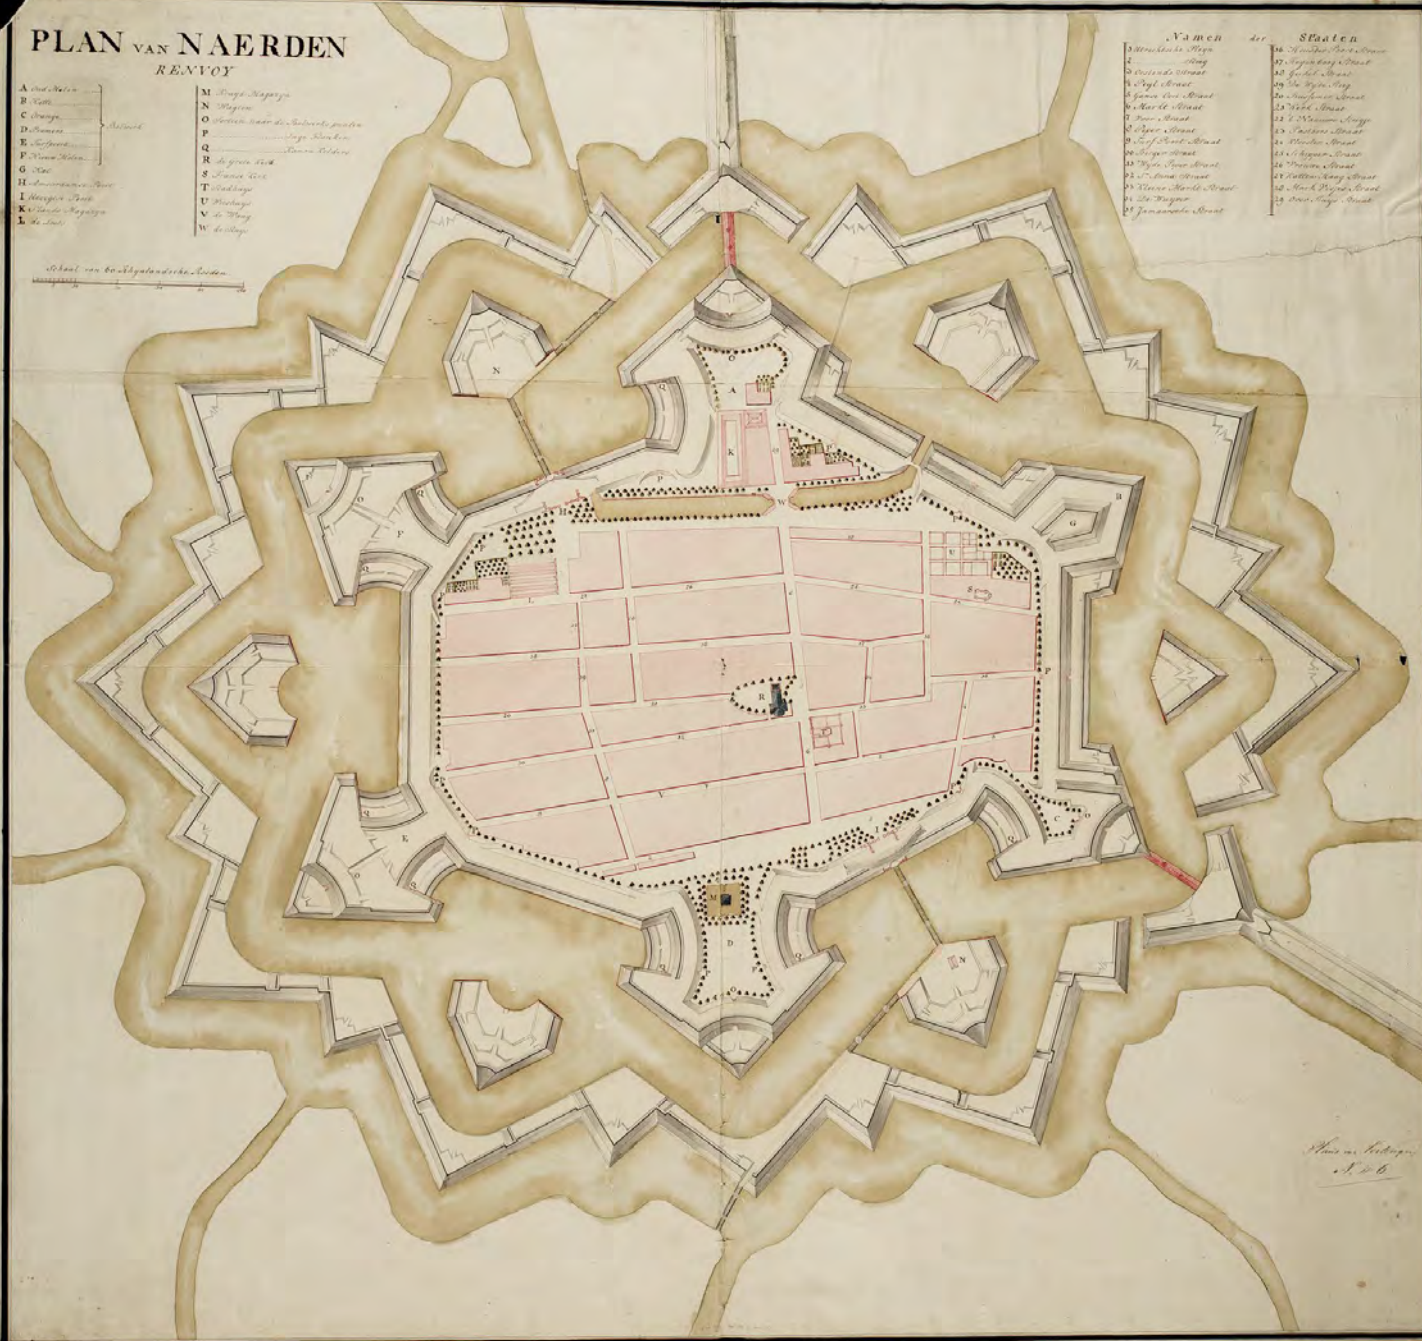

PLAN VAN NAERDEN RENVVOY

A. Oude Water	M. Oude Kapelle
B. Water	N. Water
C. Water	O. Water
D. Water	P. Water
E. Water	Q. Water
F. Water	R. Water
G. Water	S. Water
H. Water	T. Water
I. Water	U. Water
K. Water	V. Water
L. Water	W. Water

Schaal van de Schipgalerij's Linnen

Plan van Naerden
1706